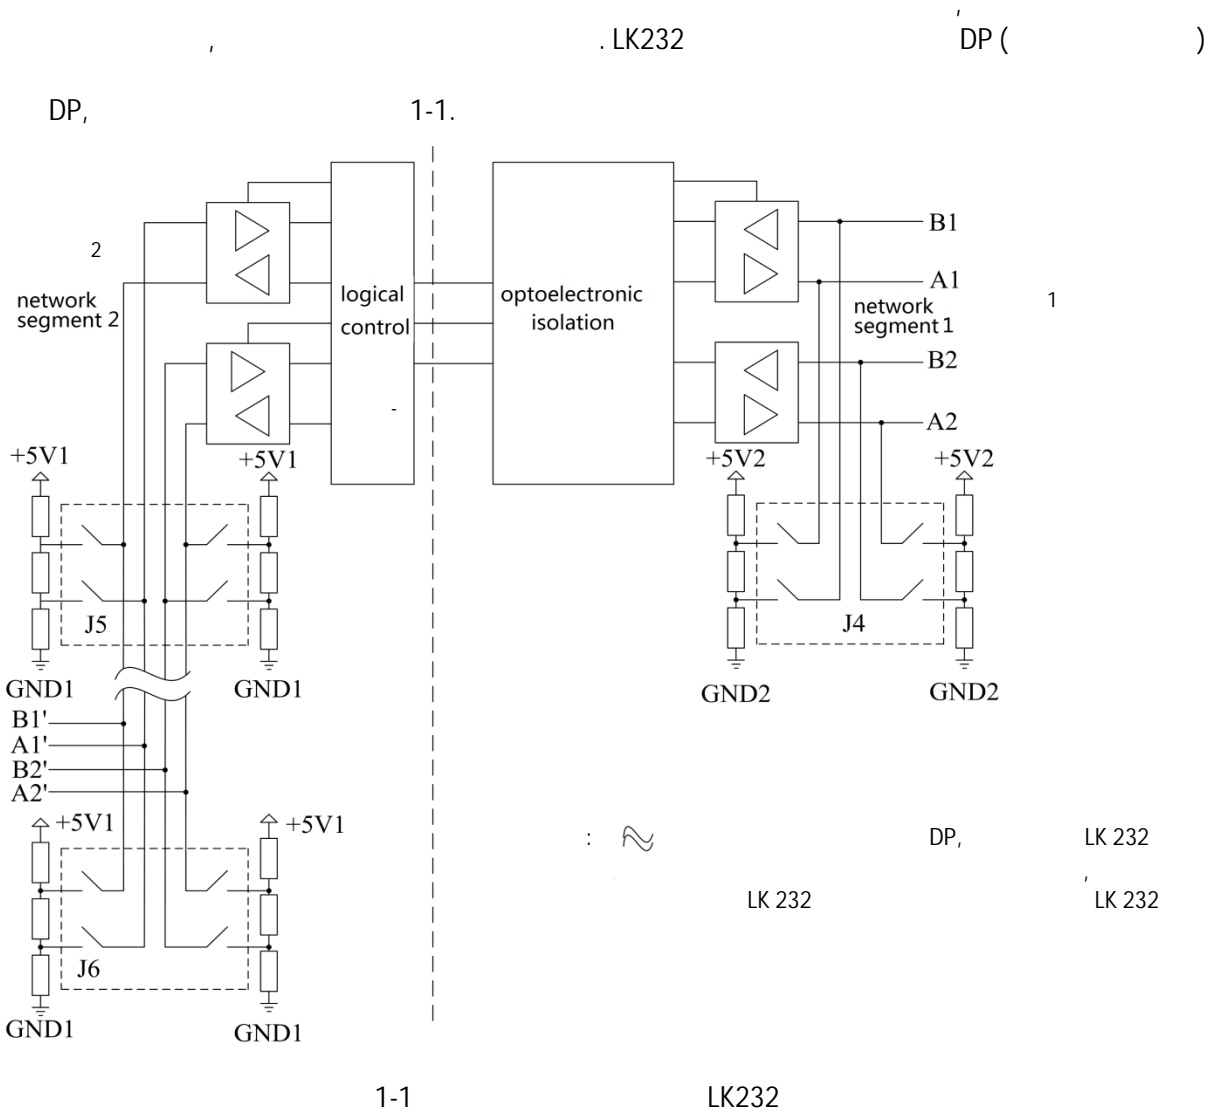

LK232

Profibus-DP

Profibus-DP

Profibus-DP

LK232 -

Profibus-DP,

DP LK232 DIP- DP. DIP- DP
 LK232 A5.
 DP LK232 LKA 104.

| LK232 | | Profibus-DP | | | | |
|---------|-----|-------------|----------|-----------|-----------|-------------------------|
| | | 20,4 ~28,8 | | | | |
| | | 60 | 24 | | | |
| 1 | 2 | 1 | 500 | | 5 | |
| | | Profibus-DP | | | | |
| | | 9,6 | / , 19,2 | / , 31,25 | / , 45,45 | / , 93,75 / , 187,5 / , |
| | | 500 | / , 1,5 | / | | |
| | RUN | | | | | |
| | COM | | | | | |
| | | LK | | | | |
| | | A5 | | | | |
| (* *) | | 35 | × 100 | × 100 | | |
| | | 0°C~60°C | | | | |
| | | 5%~95%, | | | | |
| | | -40°C~70°C | | | | |
| | | 5%~95%, | | | | |