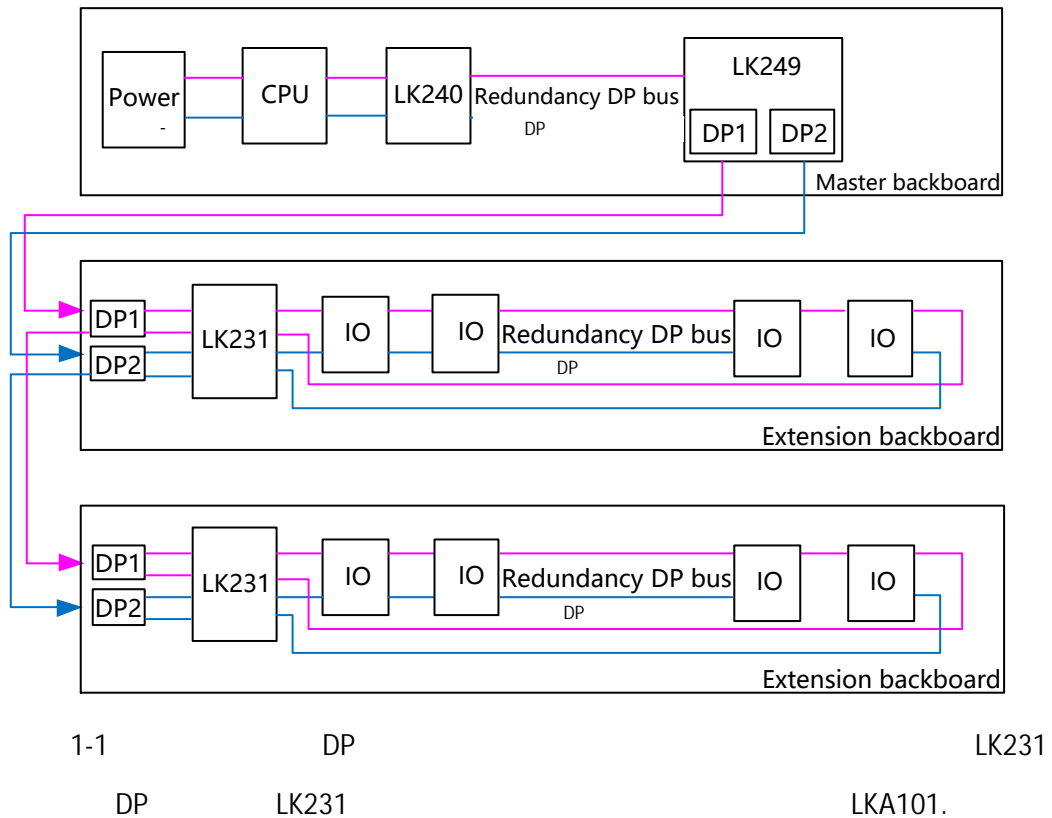

DP,

LK231

. ed.

LK231

- A5.

DP

LK231

DP

LK231,

- LK231 LK232 DP,

| LK231 PROFIBUS-DP |   |
|-------------------|---|
|                   | 24 (-15%~+20%)  |
| ( . )             | 50 . 24   |
|                   | PROFIBUS-DP, DP   |
|                   | PROFIBUS-DP, IEC 61158-3/EN 50170   |
|                   | 9,6 / , 19,2 / , 31,25 / , 45,45 / , 93,75 / , 187,5<br>/ , 500 / , 1,5 / |
|                   |   |
|                   |   |
|                   | LK  |
|                   | A5  |
|                   |   |
| ( * * )           | 35 × 100 × 100  |
|                   | IEC60529 IP20   |
|                   | 170   |