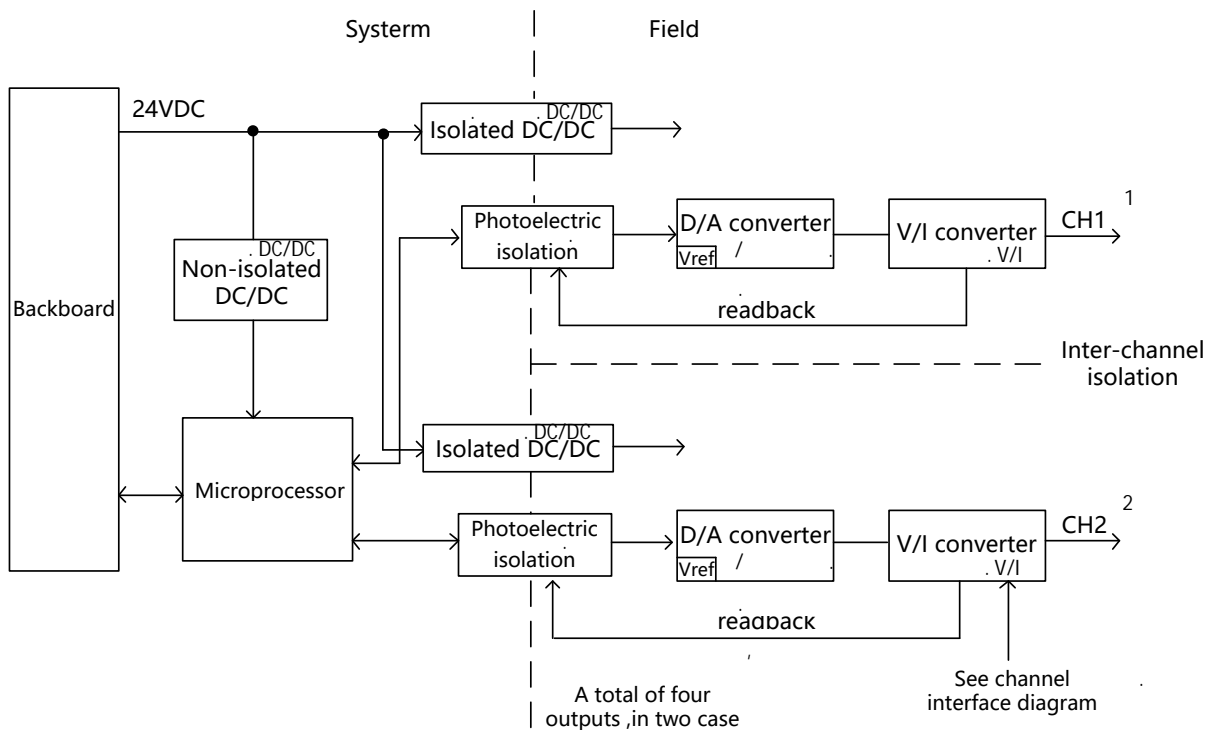

## LK511 4-

- 4-
- : 4 ~ 20 /0 ~ 21
- 
- 
- 
- 
- 
- 
- 
- 

LK511 Profibus-DP,

24

DC/DC.

1-1

LK511

1-2 LK511

LK511 4-

System Power

LK511 4-			
		20,4 ~27,6	
		4 180 24 20 ) ( )	
		4	
		68	69
		4~20	0~21
		0x0000~0xFFFF	0x0000~0xFFFF
		0x00~0xFF	0x00~0xFF
		<2	
		750	
		12	
		8	
		50 ppm/°C	
		500	1 , :5
		500	1 , :5
		0	
		( )	
		( )	
		0~4	0.6% F.S.
		4 ~ 21	0.3% F.S.
		4 ~21 ; 0~4	
		4	
		0.05% F.S.	
		2.5% F.S.	
		(Configure Enable/ 0xA6; ),	
		0xA0	
		0xB2; ( ) 0xA0	
		C1	
		LK	
		x x = 35 x100 x100	

LK511 4-	
	IEC60529 IP20
	200
	0°C~60°C
.	5%~95%,
	-40°C~70°C
.	5%~95%,